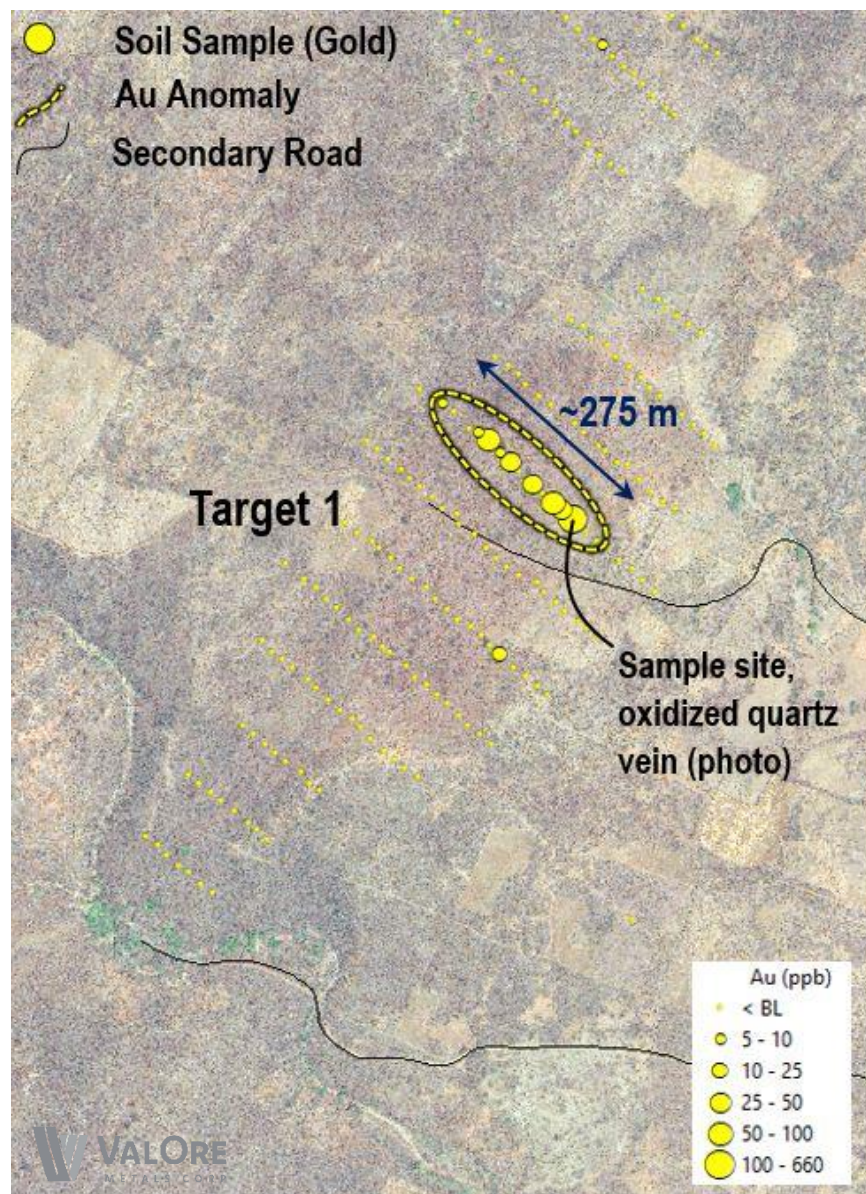

Figure 5: Mendes North Target 1 Gold Anomaly

Oxidized, altered quartz vein sampled at 30 cm depth from Au-in-soils anomaly

Figure 6: Mendes North Target 1 Gold Anomaly Preliminary Interpretation

Sample	Easting	Northing	Au (ppb)	Pt (ppb)	Pd (ppb)	2PGE+Au (ppb)
81808	399029	9394569	660	<5	<5	660
81810	399001	9394591	97	5	<5	102
81816	398914	9394675	69	<5	<5	69
86981	399703	9396366	50	<5	<5	50
85945	399628	9395371	19	18	13	50
85868	399098	9395445	25	13	10	48
81809	399013	9394582	31	5	<5	36
81814	398945	9394646	34	<5	<5	34
80983	398990	9394470	<5	14	15	29
81812	398975	9394615	29	<5	<5	29
87598	399965	9396545	8	9	12	29
87623	399976	9396662	<5	13	16	29
80964	398906	9394413	<5	16	12	28
87639	400000	9396766	<5	16	10	26
85939	399153	9395650	<5	12	13	25
86985	399762	9396323	<5	15	9	24
87641	400032	9396743	<5	12	12	24
80930	398730	9394300	<5	13	10	23
86857	399292	9395793	<5	11	12	23
85898	399127	9395542	<5	11	11	22
87640	400013	9396757	<5	9	13	22
85946	399614	9395387	<5	13	8	21
80952	398845	9394334	<5	13	7	20
86888	399692	9395582	<5	14	6	20
86891	399738	9395544	14	6	<5	20
87591	399651	9396677	<5	10	10	20
87596	399990	9396516	<5	13	7	20
85917	399485	9395368	<5	11	8	19
85972	399226	9395724	<5	9	9	18
85980	399639	9395491	<5	13	5	18
86887	399676	9395593	<5	11	7	18
86970	399688	9396244	<5	11	7	18
87622	399989	9396651	<5	9	9	18
80920	398640	9394242	<5	9	8	17
80929	398741	9394288	<5	11	6	17
80982	399007	9394457	<5	10	7	17
85911	399572	9395287	<5	11	6	17
87597	399975	9396528	<5	11	6	17
87628	399905	9396731	17	<5	<5	17
85840	399047	9395350	<5	8	8	16
85949	399566	9395425	<5	8	8	16
86889	399709	9395566	5	11	<5	16
87621	400004	9396637	<5	9	7	16
80953	398860	9394322	<5	10	5	15
85897	399143	9395529	<5	9	6	15
85948	399586	9395411	<5	9	6	15
86890	399720	9395556	5	10	<5	15
87590	399670	9396660	<5	8	7	15
87554	399818	9396408	<5	7	7	14